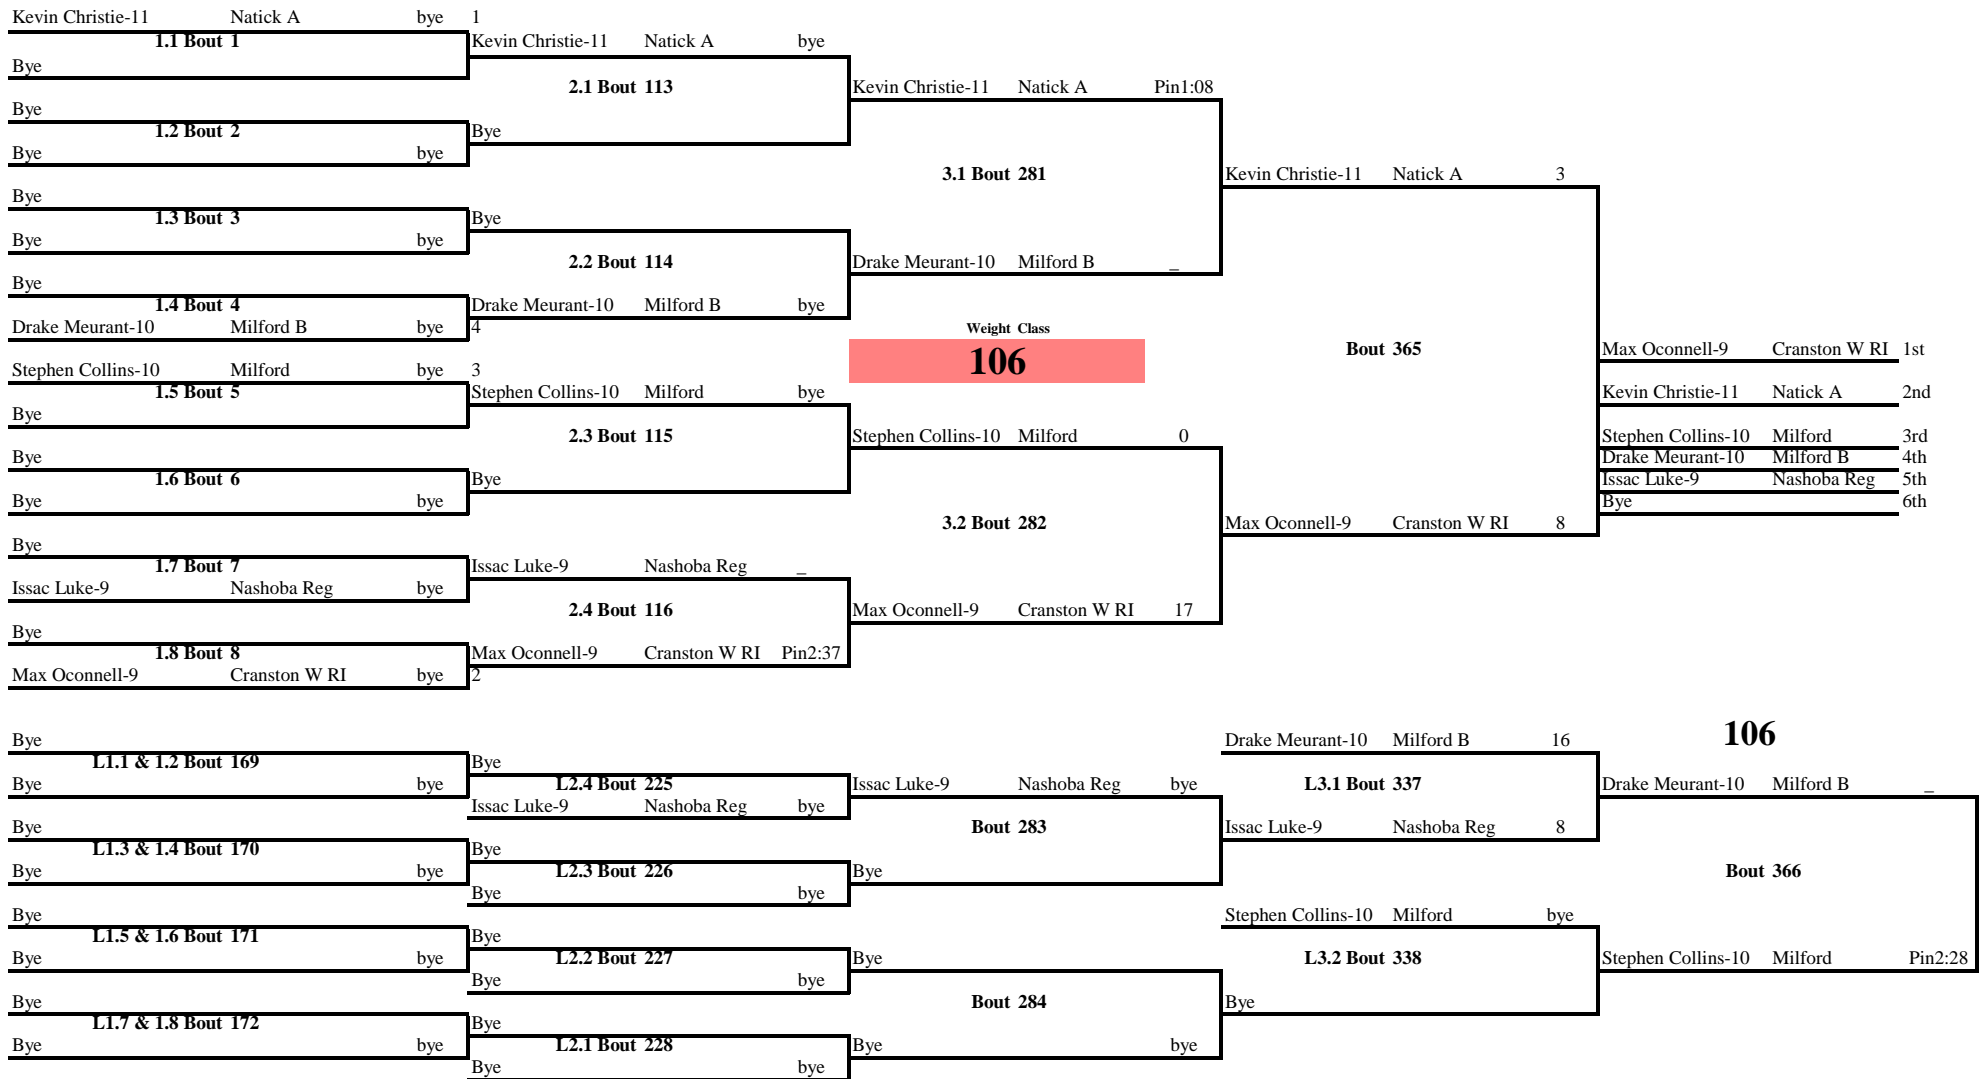

2012 Natick Invitational

Team Code	Score
<u>Natick A</u>	219.0
<u>Milford</u>	176.5
<u>Cranston W RI</u>	99.5
<u>Cranston E RI</u>	98.0
<u>Milford B</u>	67.0
<u>Nashoba Reg</u>	66.0
<u>Amity CT</u>	65.0
<u>Natick B</u>	17.5

2012 Natick Invitational