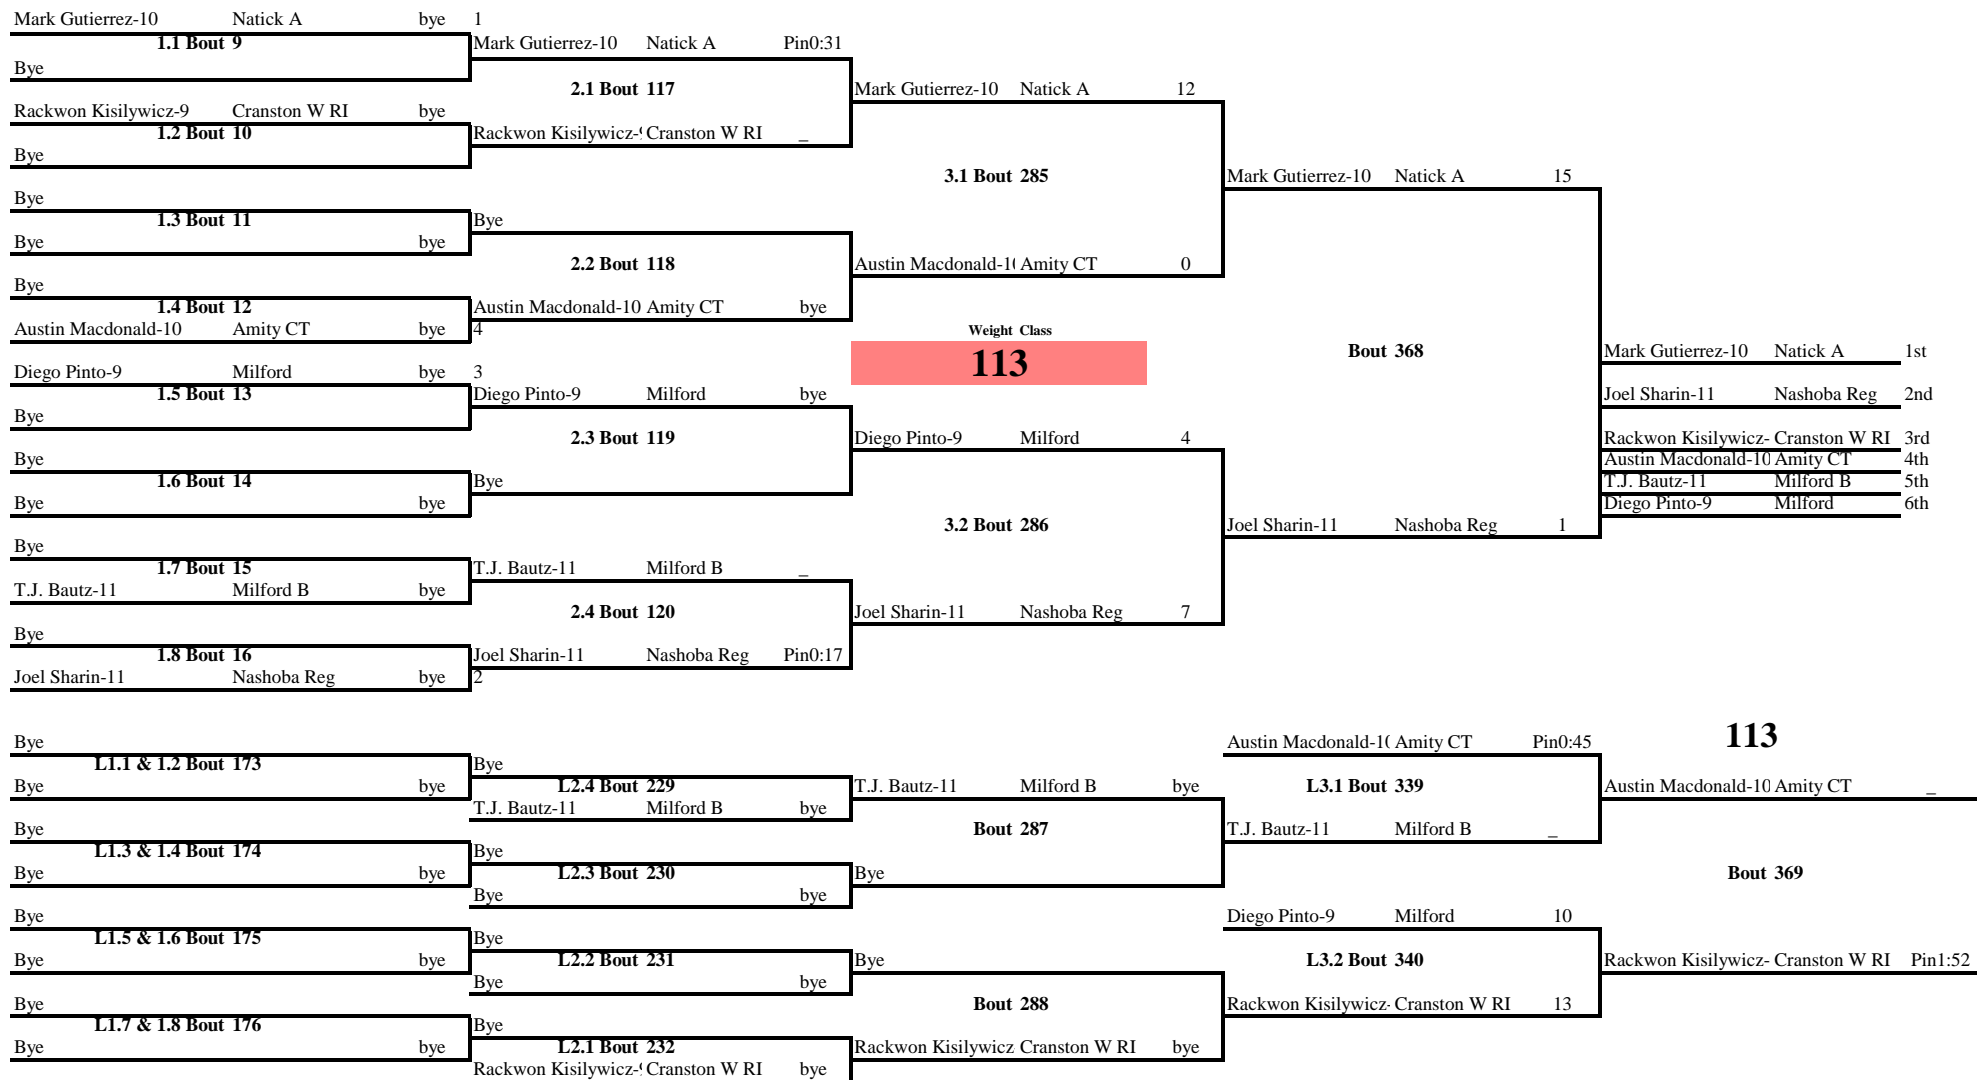

2012 Natick Invitational