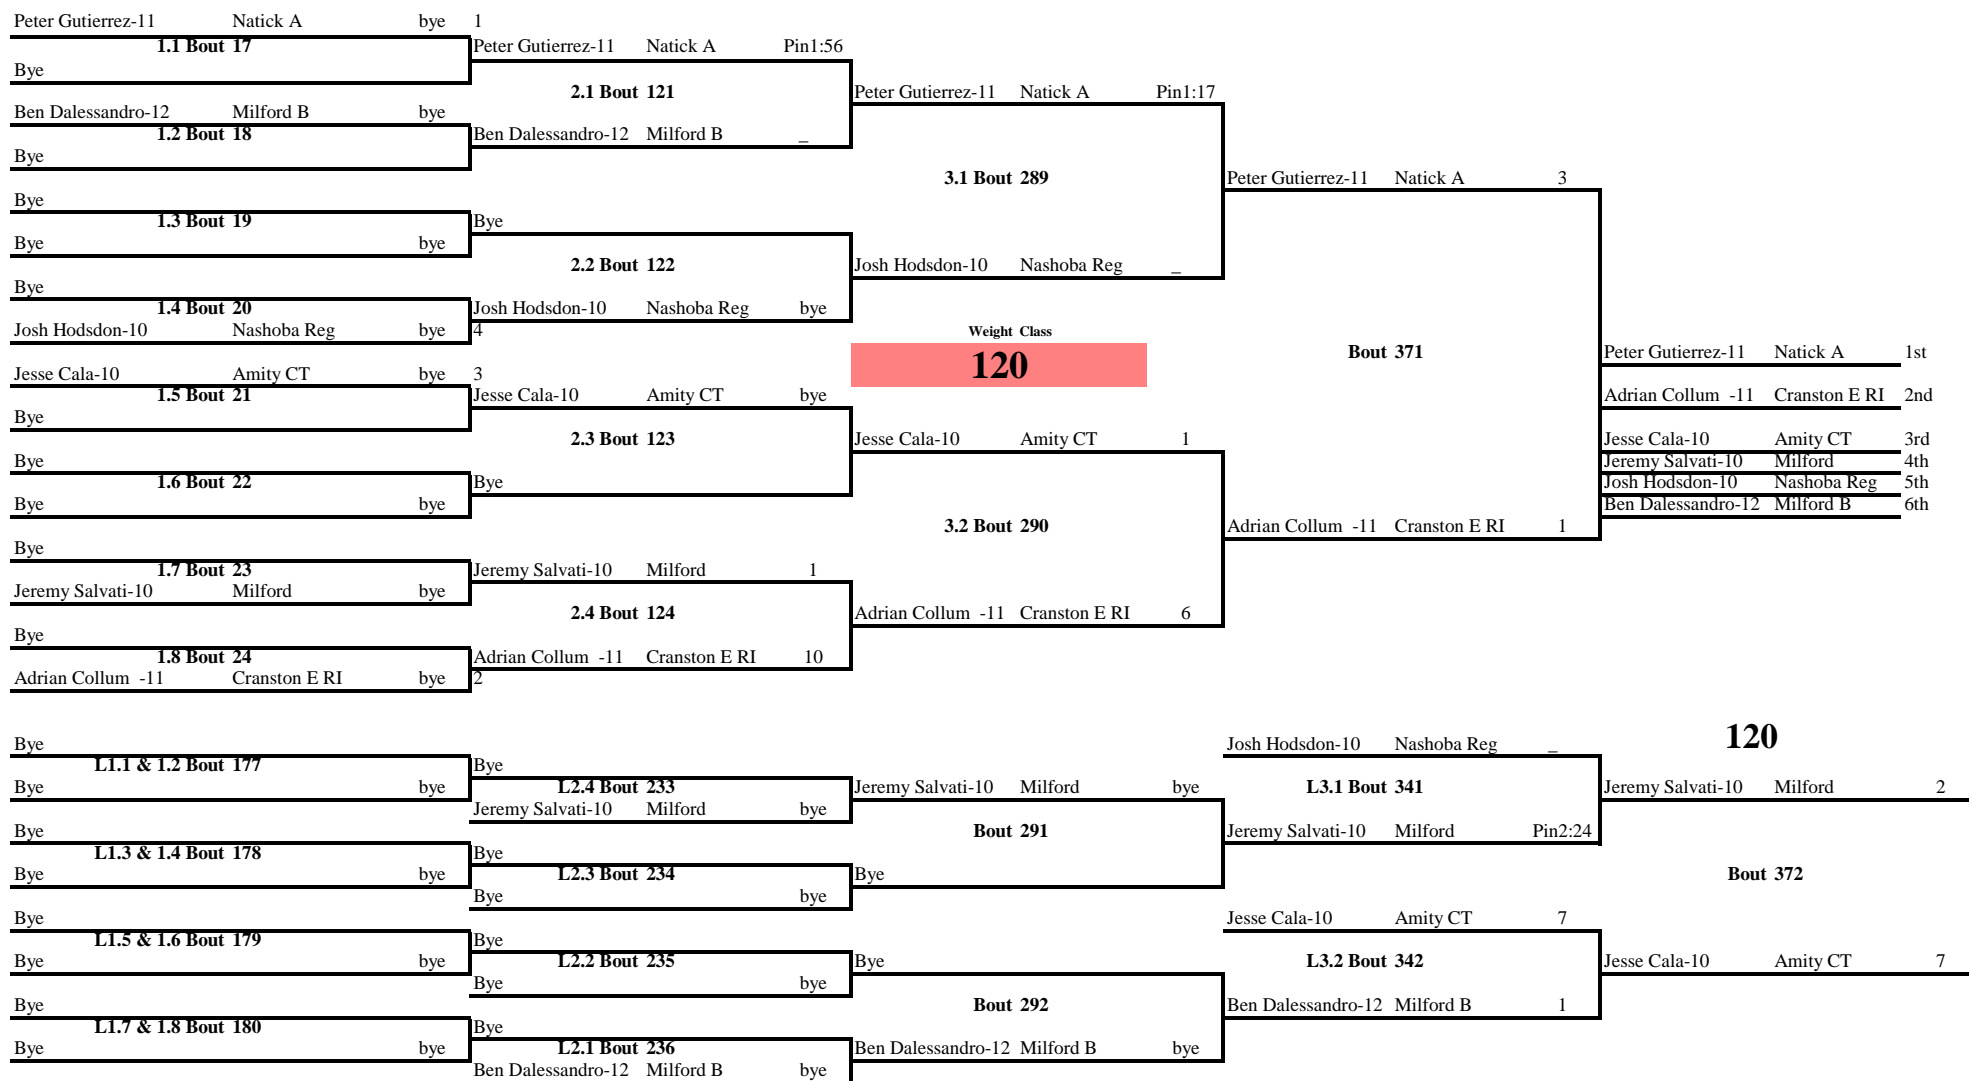

2012 Natick Invitational