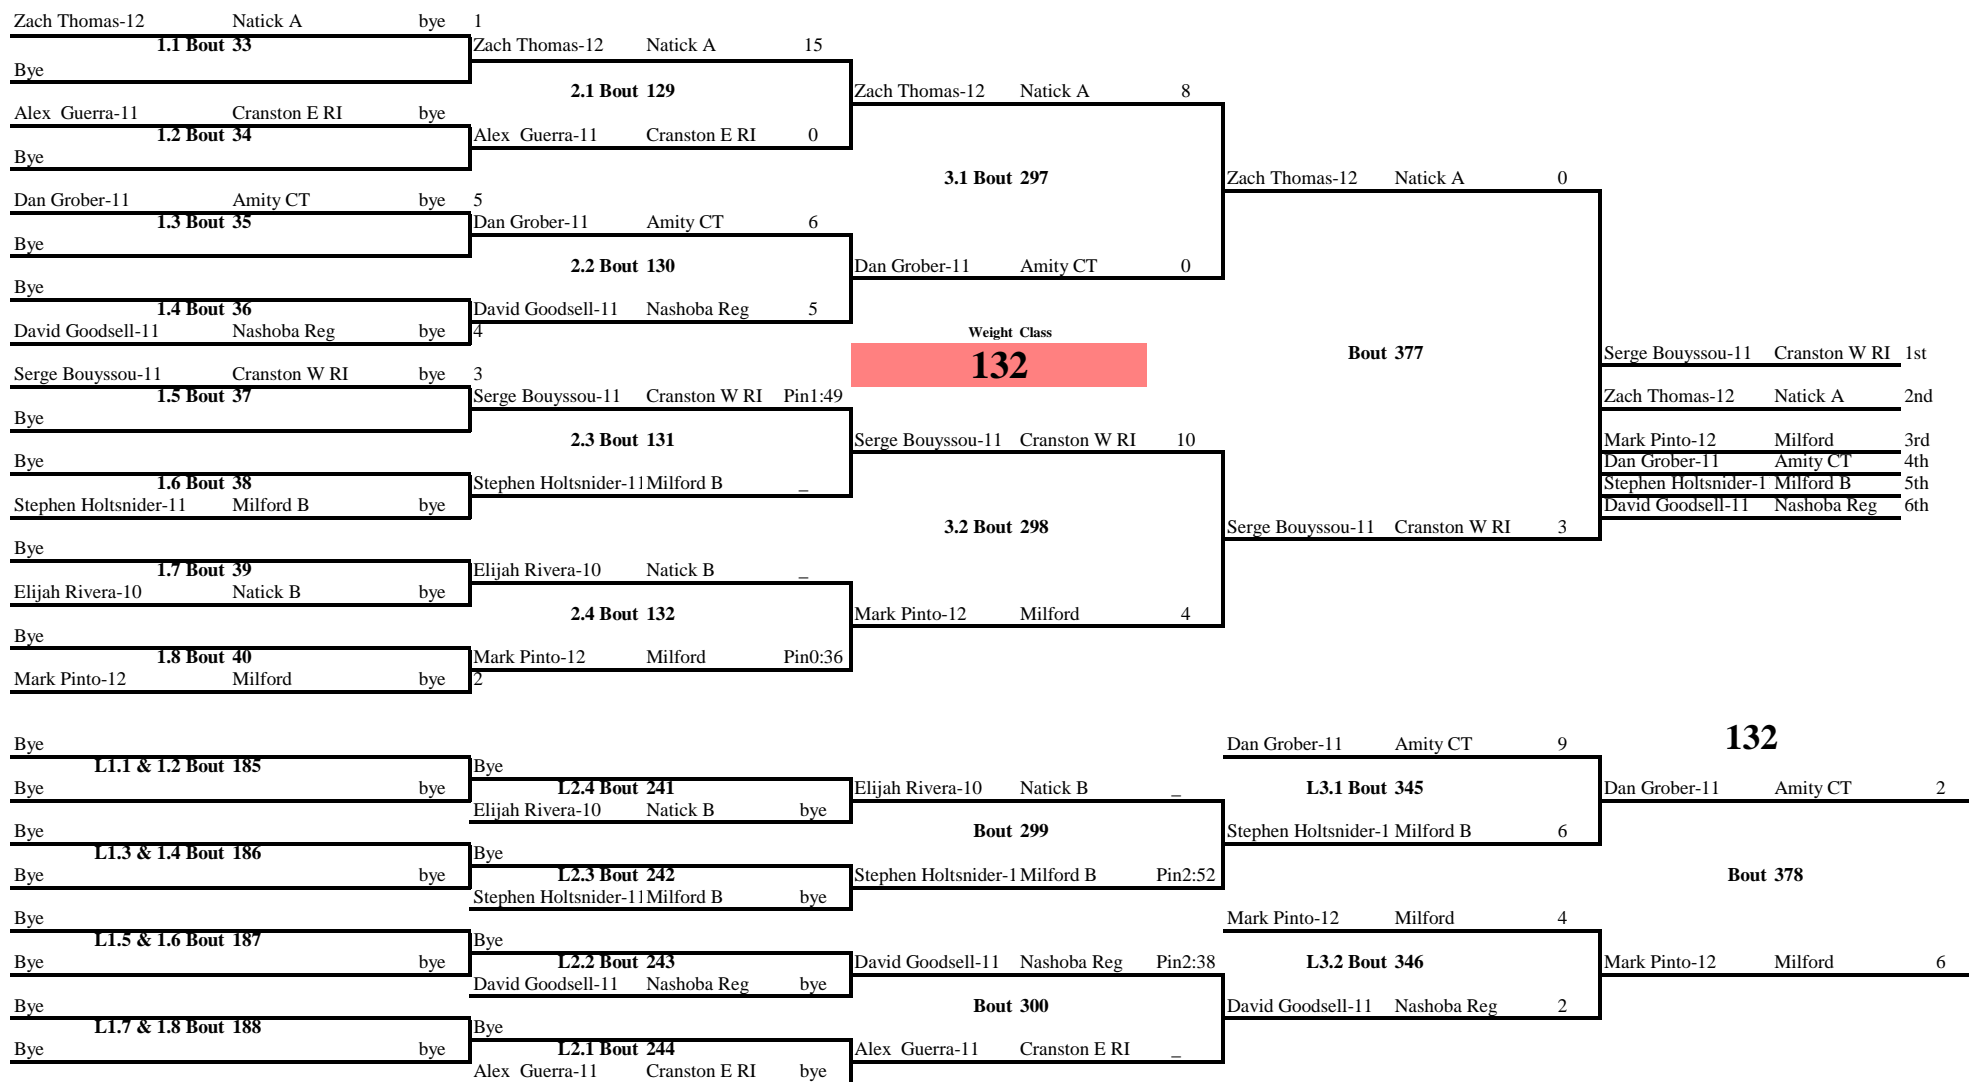

2012 Natick Invitational