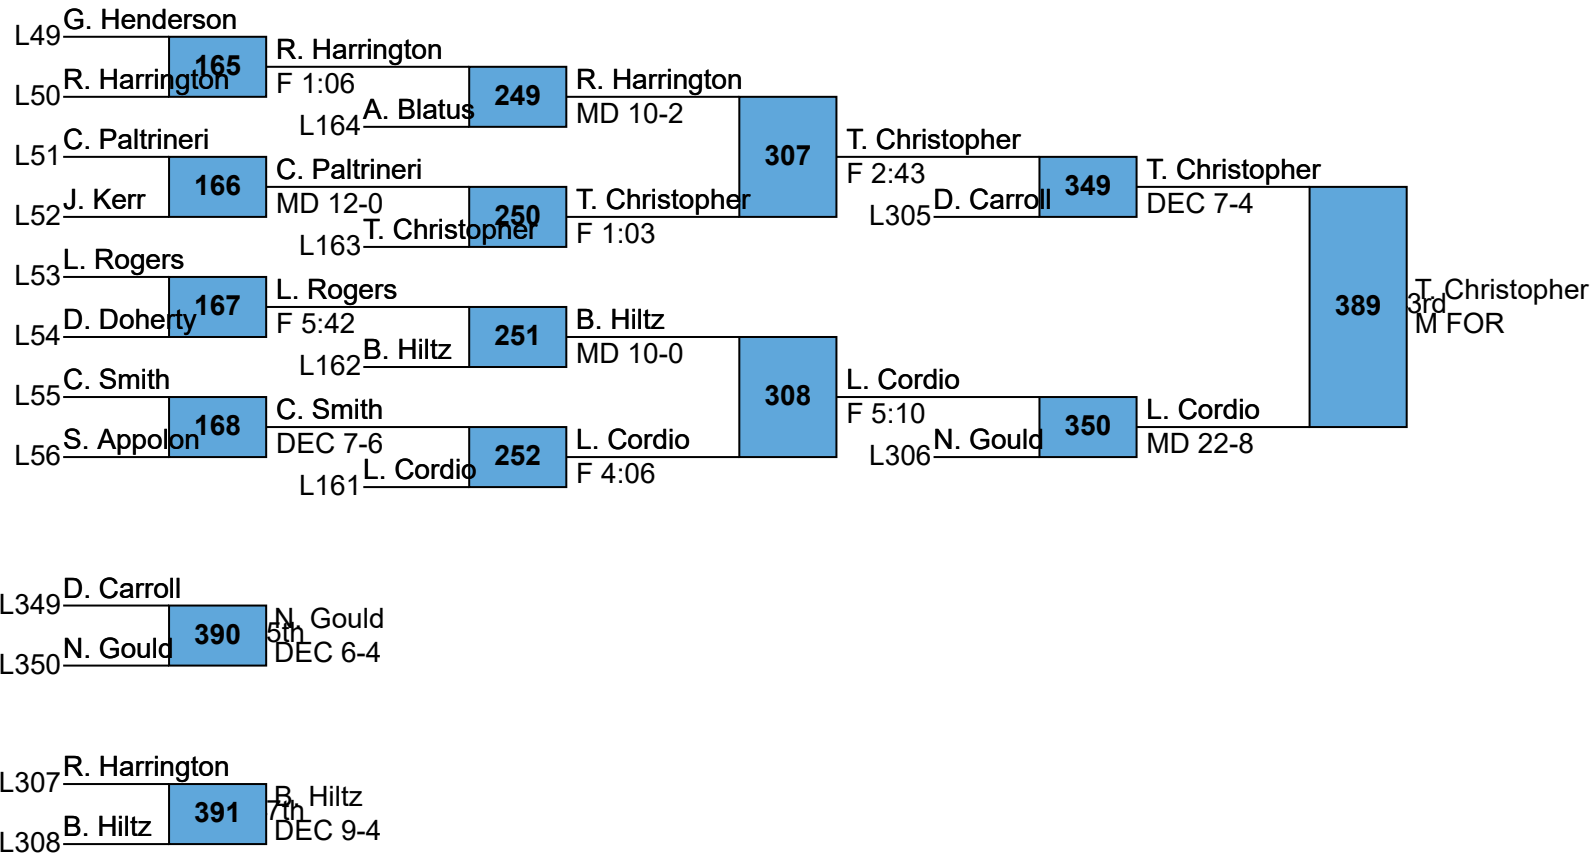

[N1] Tommy Lee Burlington		T. Lee			
[M4] Will Tosi Malden Catholic	41	TF 17-1 5:12	153	T. Lee DEC 3-1	
[C2] Joe Fruci King Phillip		J. Ryan			
[S3] Joey Ryan Hingham	42	TF 15-0 2:42			
[S2] Mike Gould North Attleboro		M. Gould			
[C3] Luke Wassel Walpole	43	F 2:36	154	J. Su DEC 5-3	
[N4] Cj Cincotta North Andover		J. Su			
[M1] Jeremy Su Natick	44	DEC 6-0			
[C1] Austin Roche Algonquin		A. Roche			
[S4] Michael Gill Duxbury	45	MD 11-2	155	C. Echevarria DEC 8-6	
[M3] Michael Hershelman Wellesley		C. Echevarria			
[N2] Christian Echevarria Beverly	46	TF 18-2 5:32			
[N3] Christian Roman Gr Lawrence		C. Roman			
[M2] Brendan Maguire Boston Latin	47	MD 12-0	156	D. Ellis-Rech DEC 5-0	
[C4] Jorge Hurtado Keefe Tech/Ashland		D. Ellis-Rech			
[S1] David Ellis-Rech Sharon	48	TF 15-0 6:00			

L41 W. Tosi		J. Fruci			
L42 J. Fruci	157	DEC 7-0	245	C. Roman DEC 6-2	
L43 L. Wassel		L156 C. Roman			
L44 C. Cincotta	158	F 3:27	246	A. Roche DEC 11-6	
L45 M. Gill		L155 A. Roche			
L46 M. Hershelman	159	DEC 12-7	247	M. Gould F 3:15	
L47 B. Maguire		L154 M. Gould			
L48 J. Hurtado	160	DEC 8-2	248	B. Maguire DEC 10-7 SV	
		L153 J. Ryan			

L347 J. Su		J. Su			
L348 D. Ellis-Rech	386	5th DEC 3-1 SV			

L303 C. Roman		B. Maguire			
L304 B. Maguire	387	7th FOR			

MIAA D2 States
High School
145