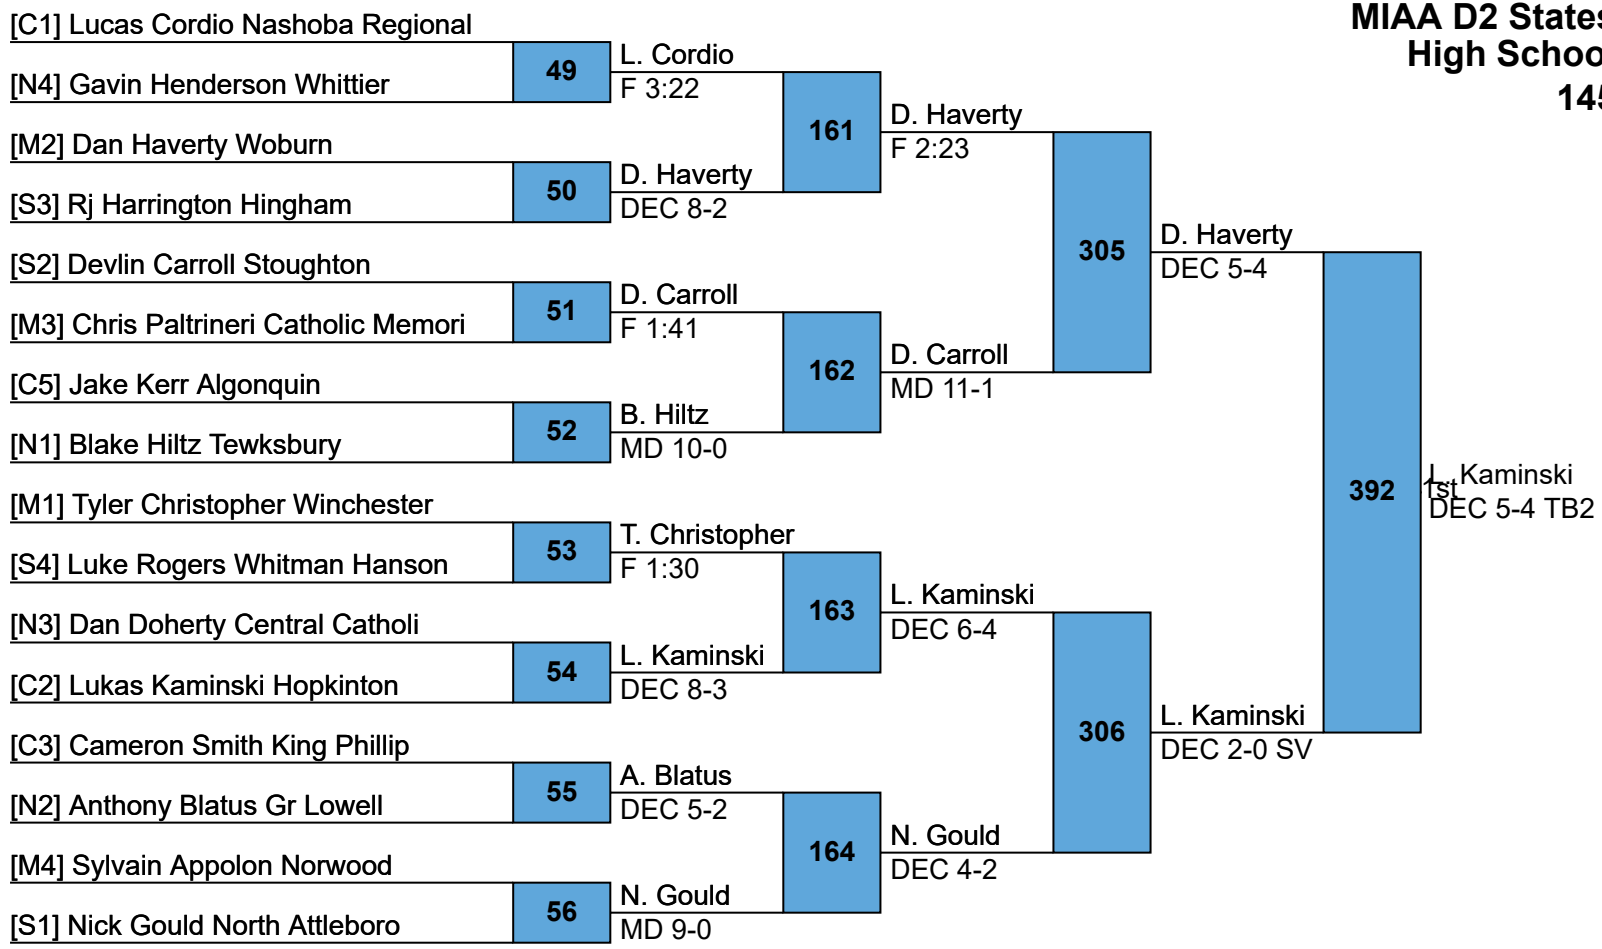

[N1] Tommy Lee Burlington		T. Lee			
[M4] Will Tosi Malden Catholic	41	TF 17-1 5:12	153	T. Lee DEC 3-1	
[C2] Joe Fruci King Phillip		J. Ryan			
[S3] Joey Ryan Hingham	42	TF 15-0 2:42			
[S2] Mike Gould North Attleboro		M. Gould			
[C3] Luke Wassel Walpole	43	F 2:36	154	J. Su DEC 5-3	
[N4] Cj Cincotta North Andover		J. Su			
[M1] Jeremy Su Natick	44	DEC 6-0			
[C1] Austin Roche Algonquin		A. Roche			
[S4] Michael Gill Duxbury	45	MD 11-2	155	C. Echevarria DEC 8-6	
[M3] Michael Hershelman Wellesley		C. Echevarria			
[N2] Christian Echevarria Beverly	46	TF 18-2 5:32			
[N3] Christian Roman Gr Lawrence		C. Roman			
[M2] Brendan Maguire Boston Latin	47	MD 12-0	156	D. Ellis-Rech DEC 5-0	
[C4] Jorge Hurtado Keefe Tech/Ashland		D. Ellis-Rech			
[S1] David Ellis-Rech Sharon	48	TF 15-0 6:00			

L41 W. Tosi		J. Fruci			
L42 J. Fruci	157	DEC 7-0	245	C. Roman DEC 6-2	
L43 L. Wassel		L156 C. Roman			
L44 C. Cincotta	158	F 3:27	246	A. Roche DEC 11-6	
L45 M. Gill		L155 A. Roche			
L46 M. Hershelman	159	DEC 12-7	247	M. Gould F 3:15	
L47 B. Maguire		L154 M. Gould			
L48 J. Hurtado	160	DEC 8-2	248	B. Maguire DEC 10-7 SV	
		L153 J. Ryan			

L347 J. Su		J. Su			
L348 D. Ellis-Rech	386	5th DEC 3-1 SV			

L303 C. Roman		B. Maguire			
L304 B. Maguire	387	7th FOR			

MIAA D2 States
High School
145