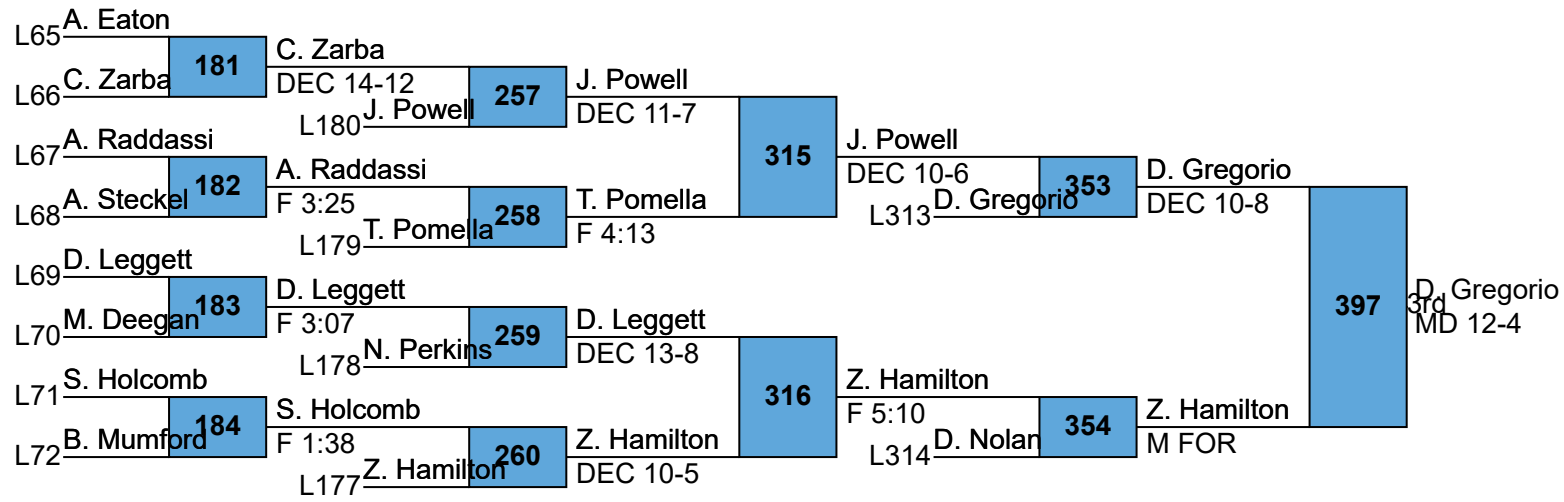

L41 W. Tosi		J. Fruci			
L42 J. Fruci	157	DEC 7-0	245	C. Roman DEC 6-2	
L43 L. Wassel		L156 C. Roman			
L44 C. Cincotta	158	F 3:27	246	A. Roche DEC 11-6	
L45 M. Gill		L155 A. Roche			
L46 M. Hershelman	159	DEC 12-7	247	M. Gould F 3:15	
L47 B. Maguire		L154 M. Gould			
L48 J. Hurtado	160	DEC 8-2	248	B. Maguire DEC 10-7 SV	
		L153 J. Ryan			

MIAA D2 States
High School
170

MIAA D2 States
High School
182

MIAA D2 States
High School
195

**MIAA D2 States
High School
220**

MIAA D2 States
High School
285