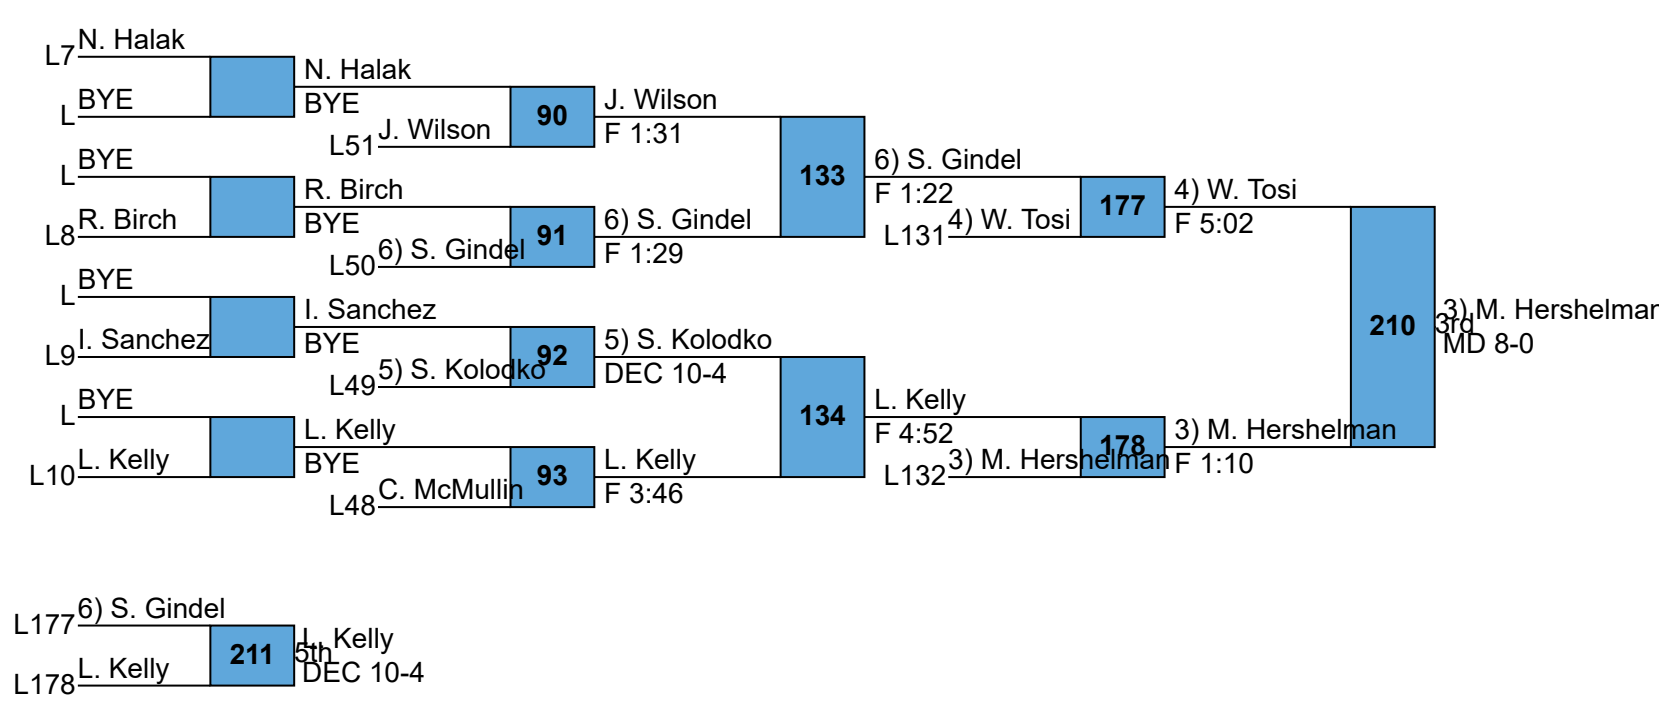

L7 N. Halak		N. Halak	
L BYE		BYE	
L BYE		J. Wilson	90
L8 R. Birch		R. Birch	
L BYE		BYE	
L9 I. Sanchez		I. Sanchez	
L BYE		BYE	
L10 L. Kelly		L. Kelly	
L BYE		BYE	
L177 6) S. Gindel		6) S. Gindel	
L178 L. Kelly	211	F 3:46