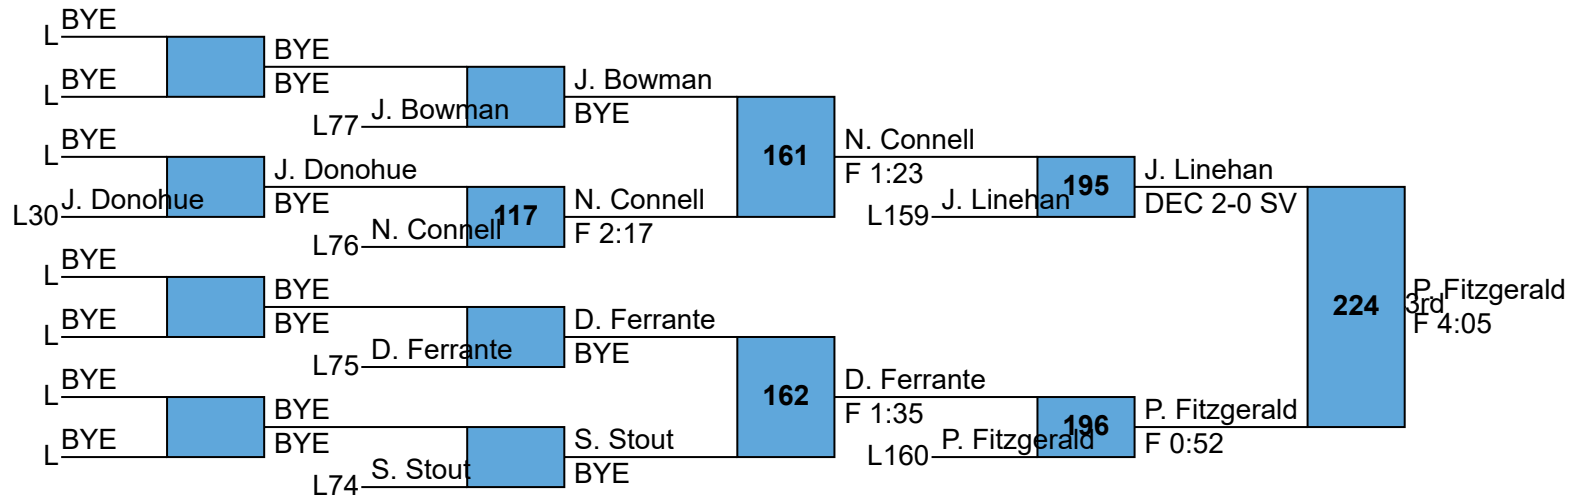

**Cohasset
High School
182**