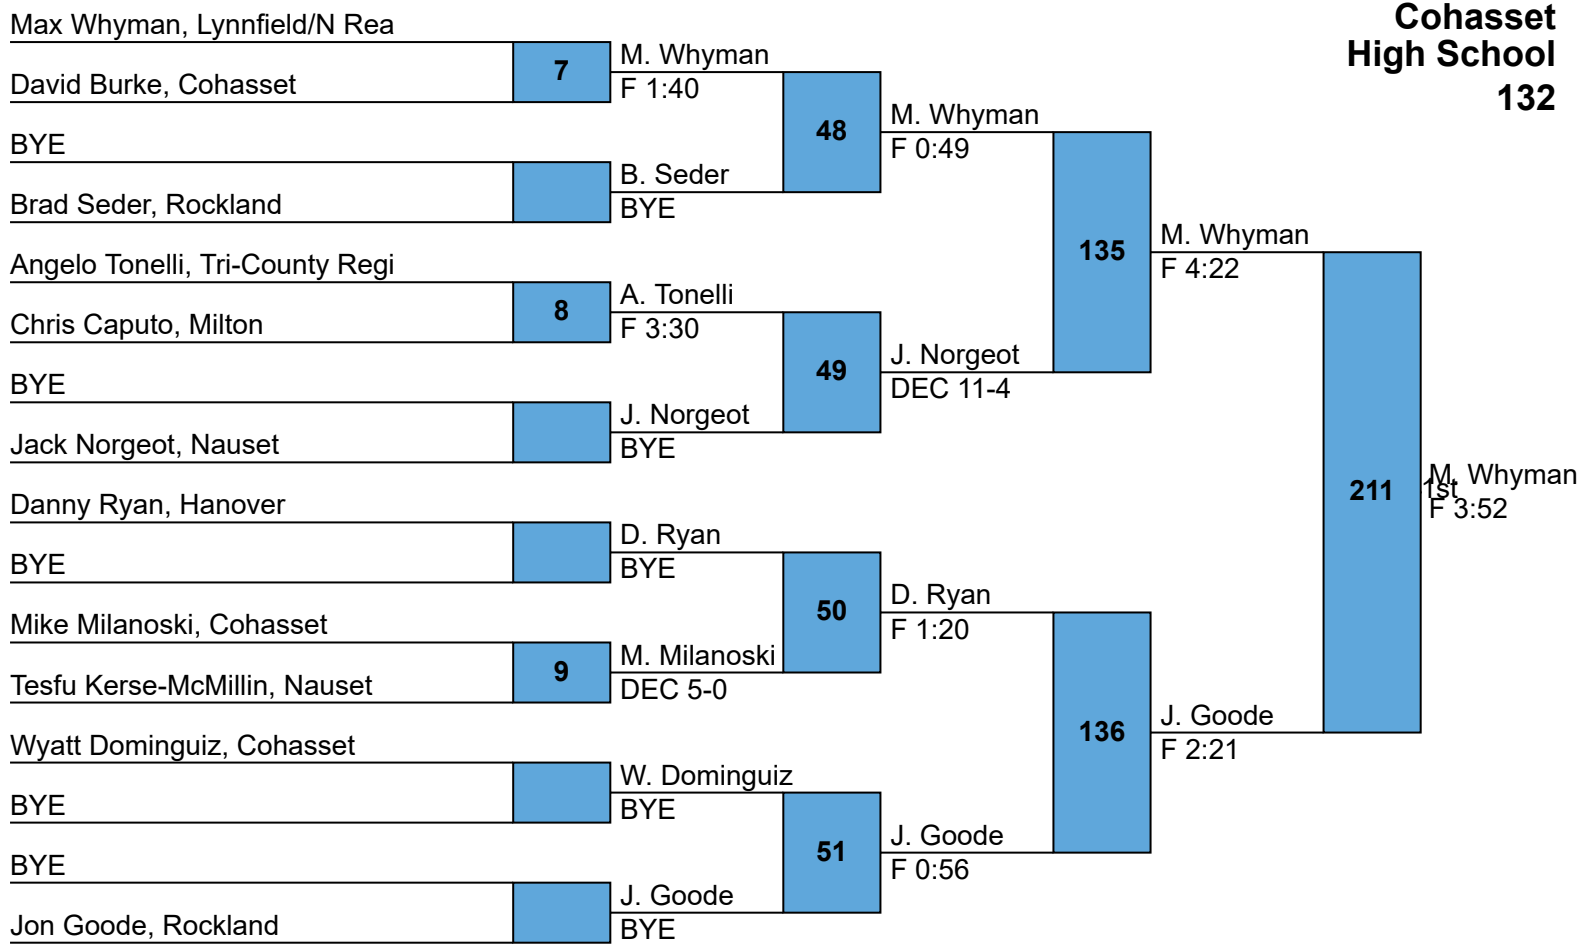

L41	A. Wright			
L42	L. Palzkill	130	L. Palzkill DEC 9-7	A. Russo F 1:50
L43	M. Brash		L129 A. Russo	179
	BYE		M. Brash BYE	208
			J. Fox F 2:14	
			L128 J. Fox	180

**Cohasset
High School
132**

**Cohasset
High School
152**