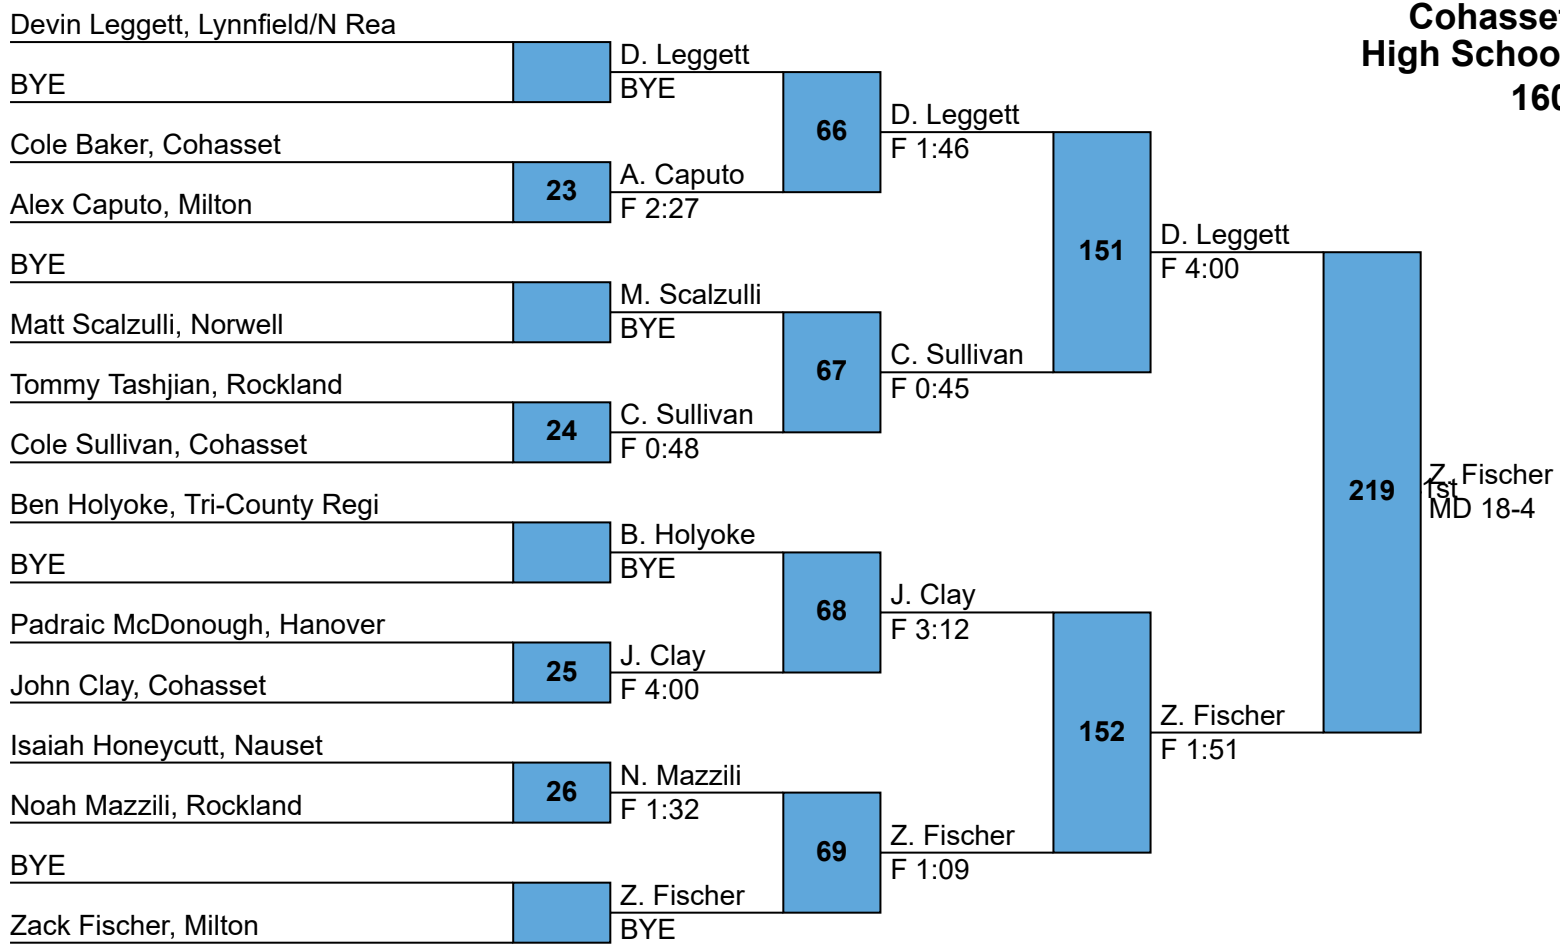

**Cohasset
High School
160**