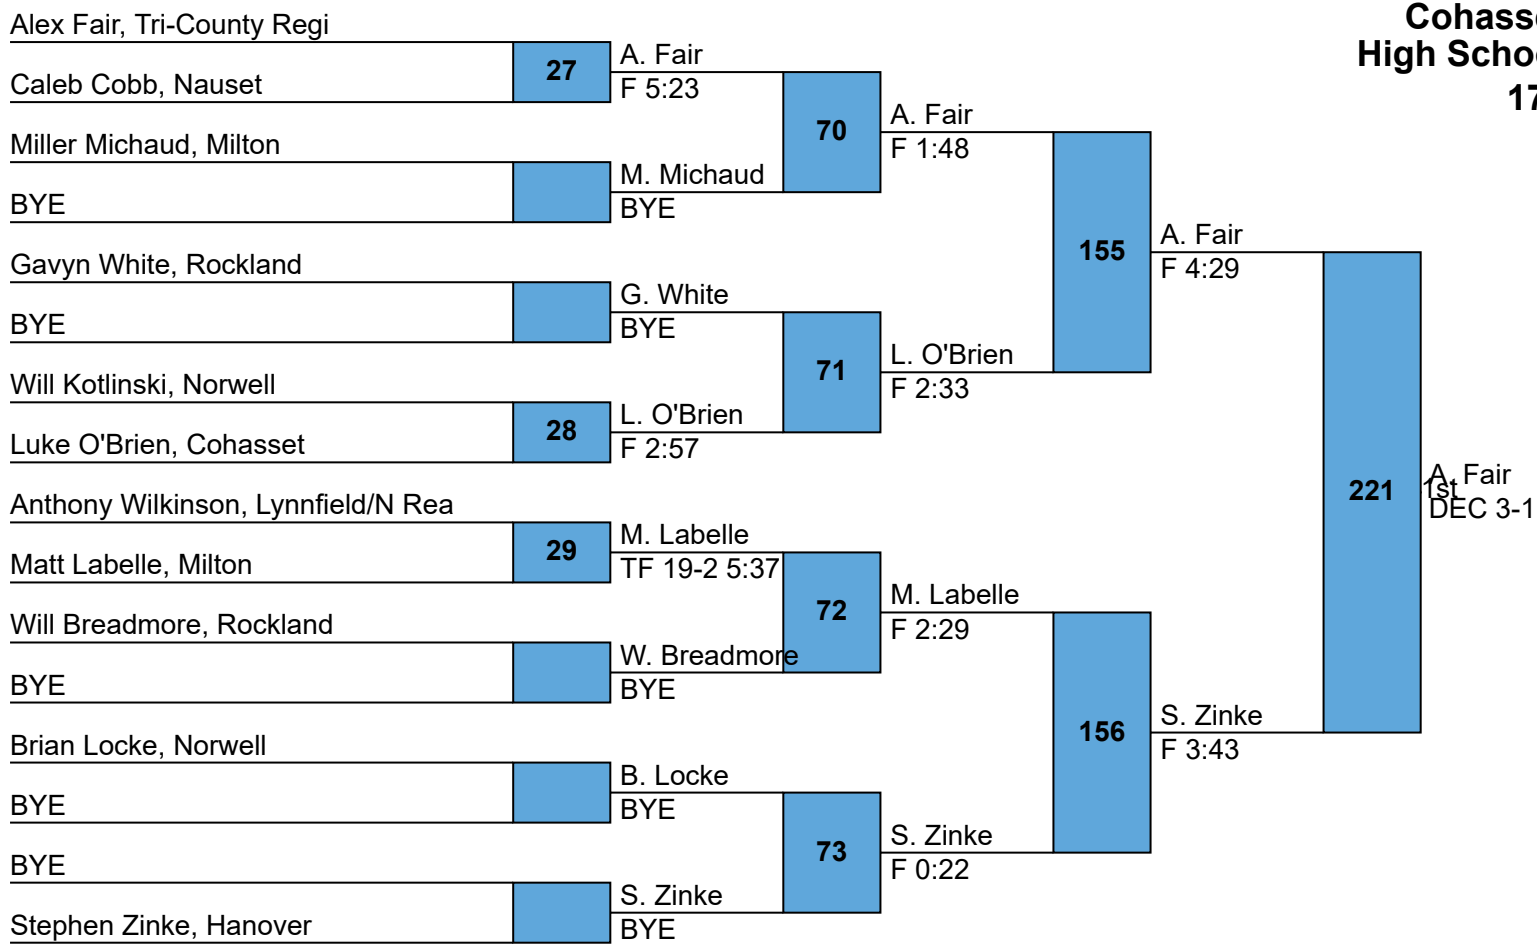

**Cohasset
High School
170**