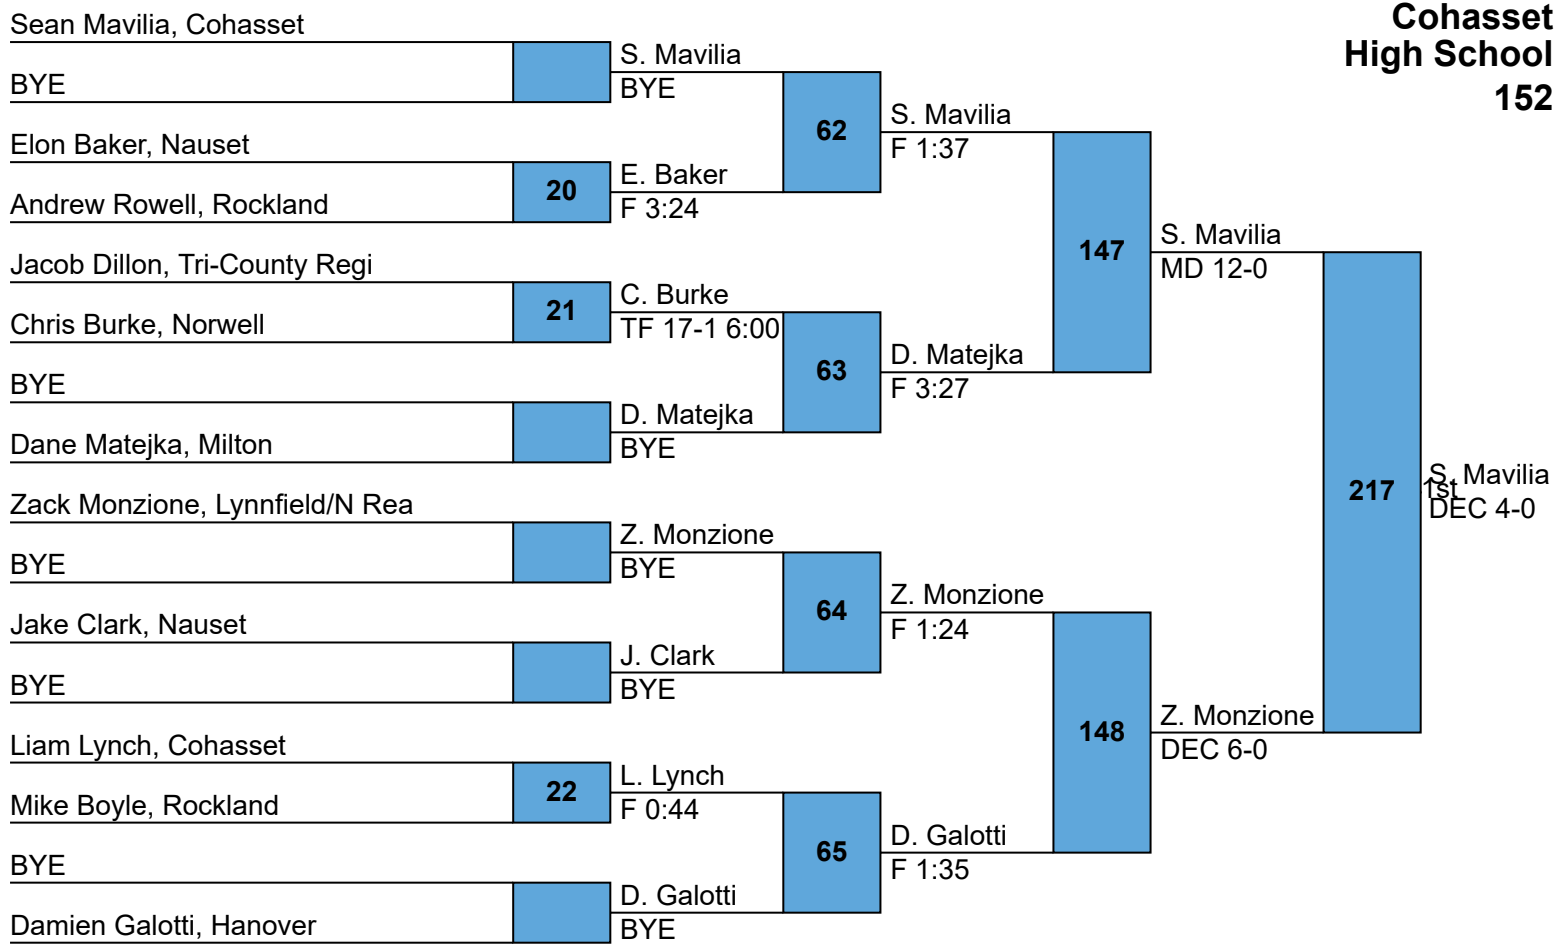

L41	A. Wright			
L42	L. Palzkill	130	L. Palzkill DEC 9-7	A. Russo F 1:50
L43	M. Brash		L129 A. Russo	179
	BYE		M. Brash BYE	208
			J. Fox F 2:14	
			L128 J. Fox	180

**Cohasset
High School
132**

**Cohasset
High School
152**