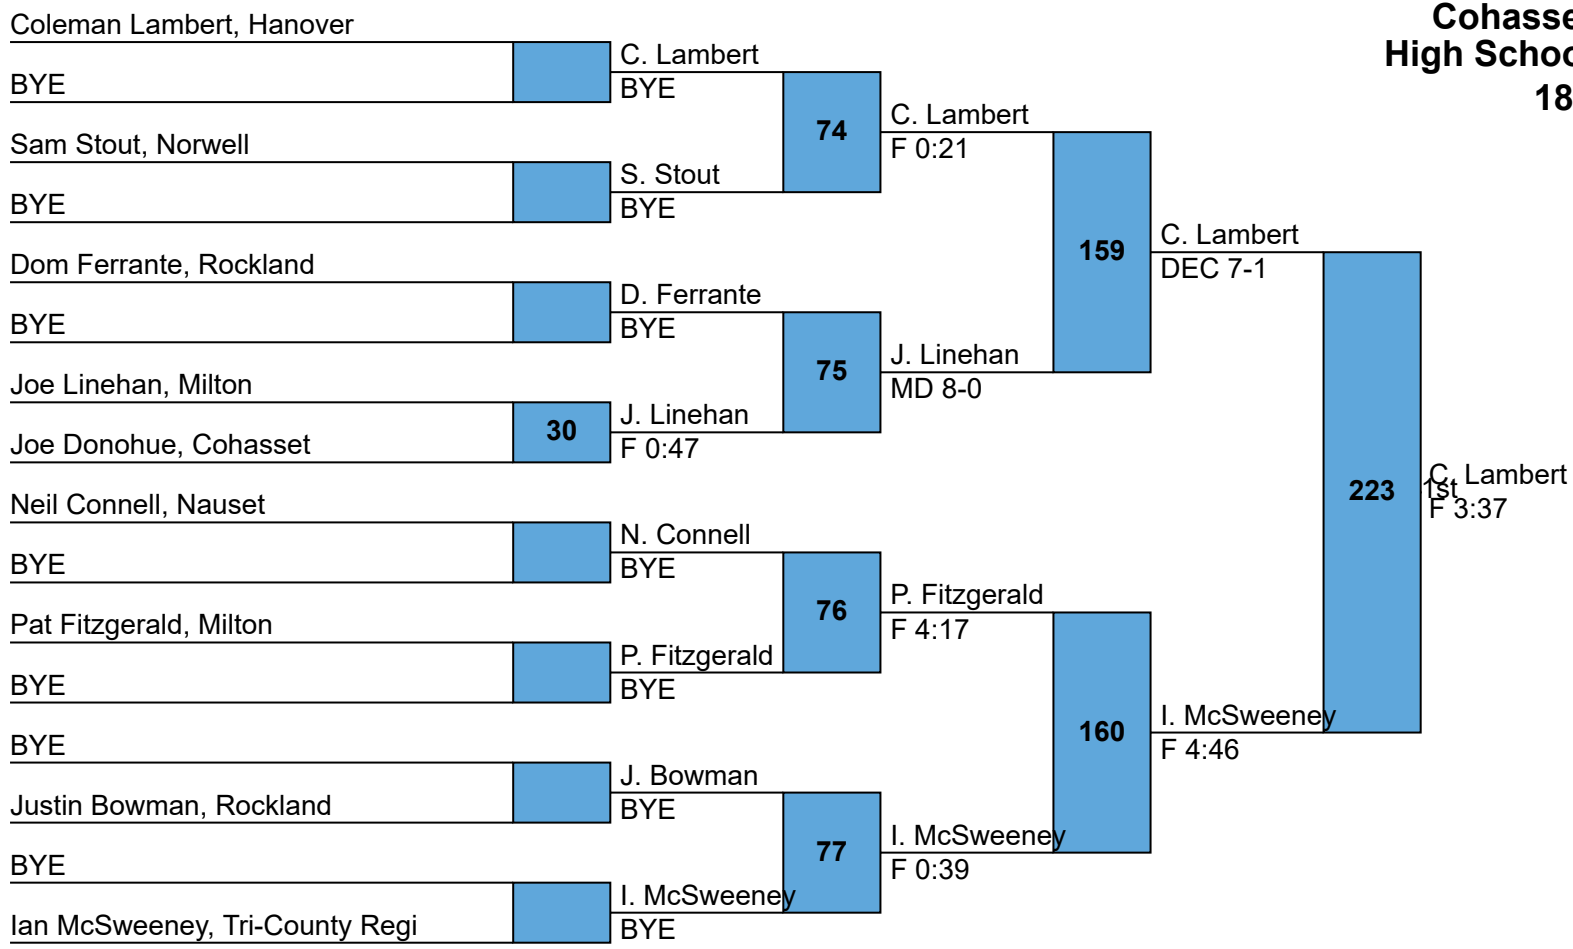

**Cohasset
High School
182**