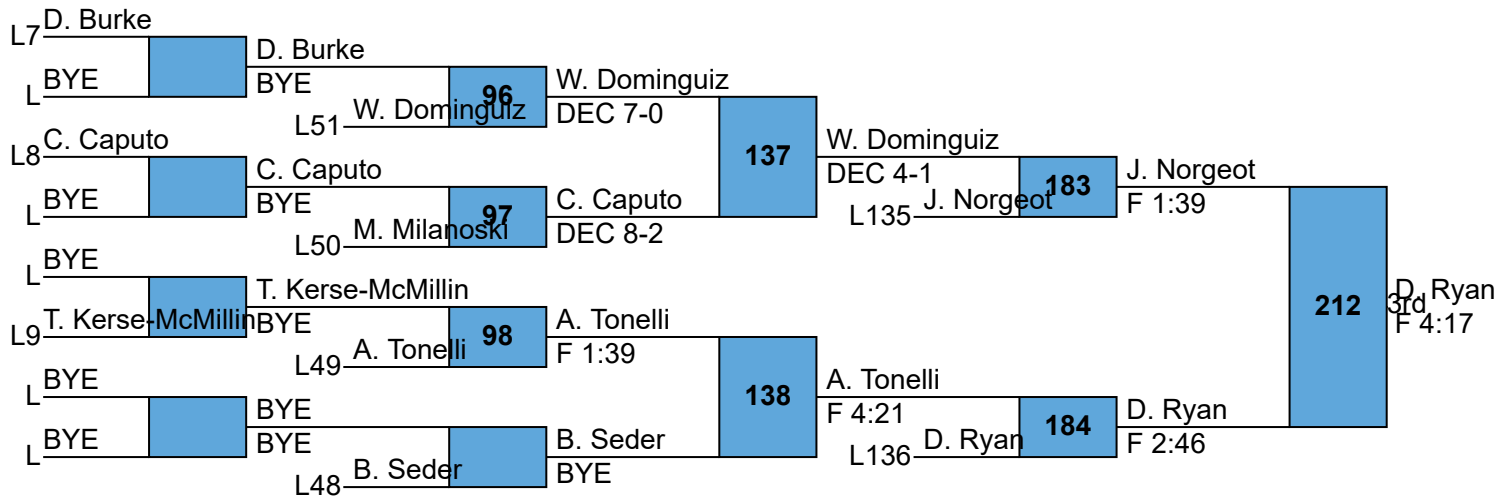

L41	A. Wright			
L42	L. Palzkill	130	L. Palzkill DEC 9-7	A. Russo F 1:50
L43	M. Brash		L129 A. Russo	179
	BYE		M. Brash BYE	208
			J. Fox F 2:14	
			L128 J. Fox	180

**Cohasset
High School
132**

**Cohasset
High School
152**