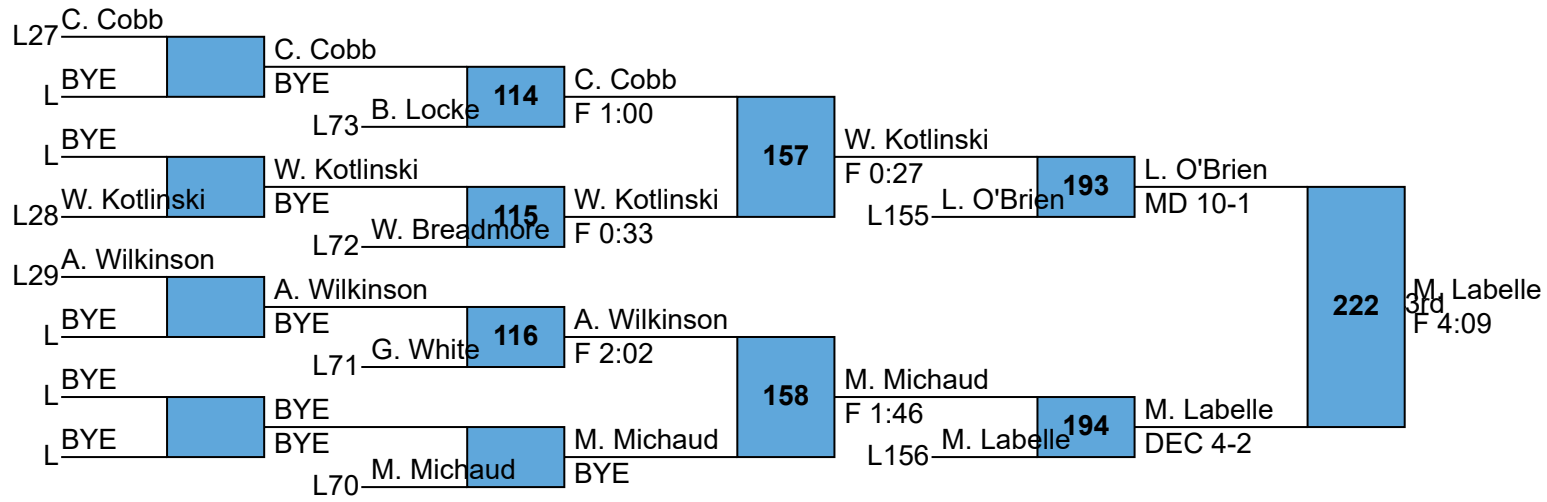

**Cohasset
High School
170**