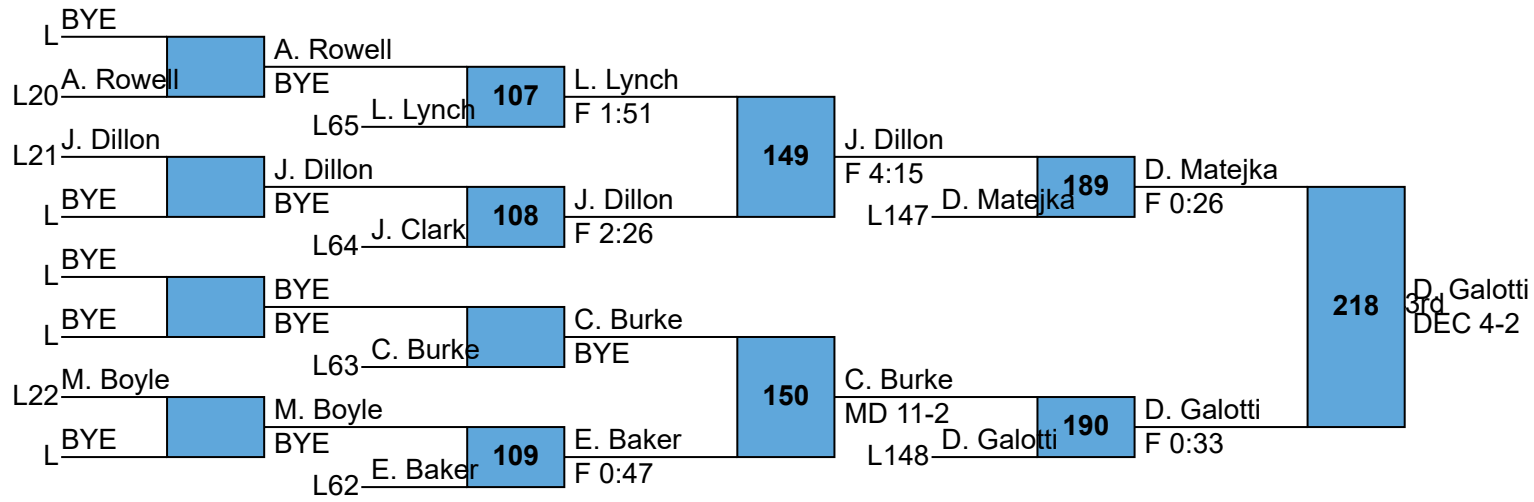

L41	A. Wright			
L42	L. Palzkill	130	L. Palzkill DEC 9-7	A. Russo F 1:50
L43	M. Brash		L129 A. Russo	179
	BYE		M. Brash BYE	208
			J. Fox F 2:14	
			L128 J. Fox	180

**Cohasset
High School
132**

**Cohasset
High School
152**