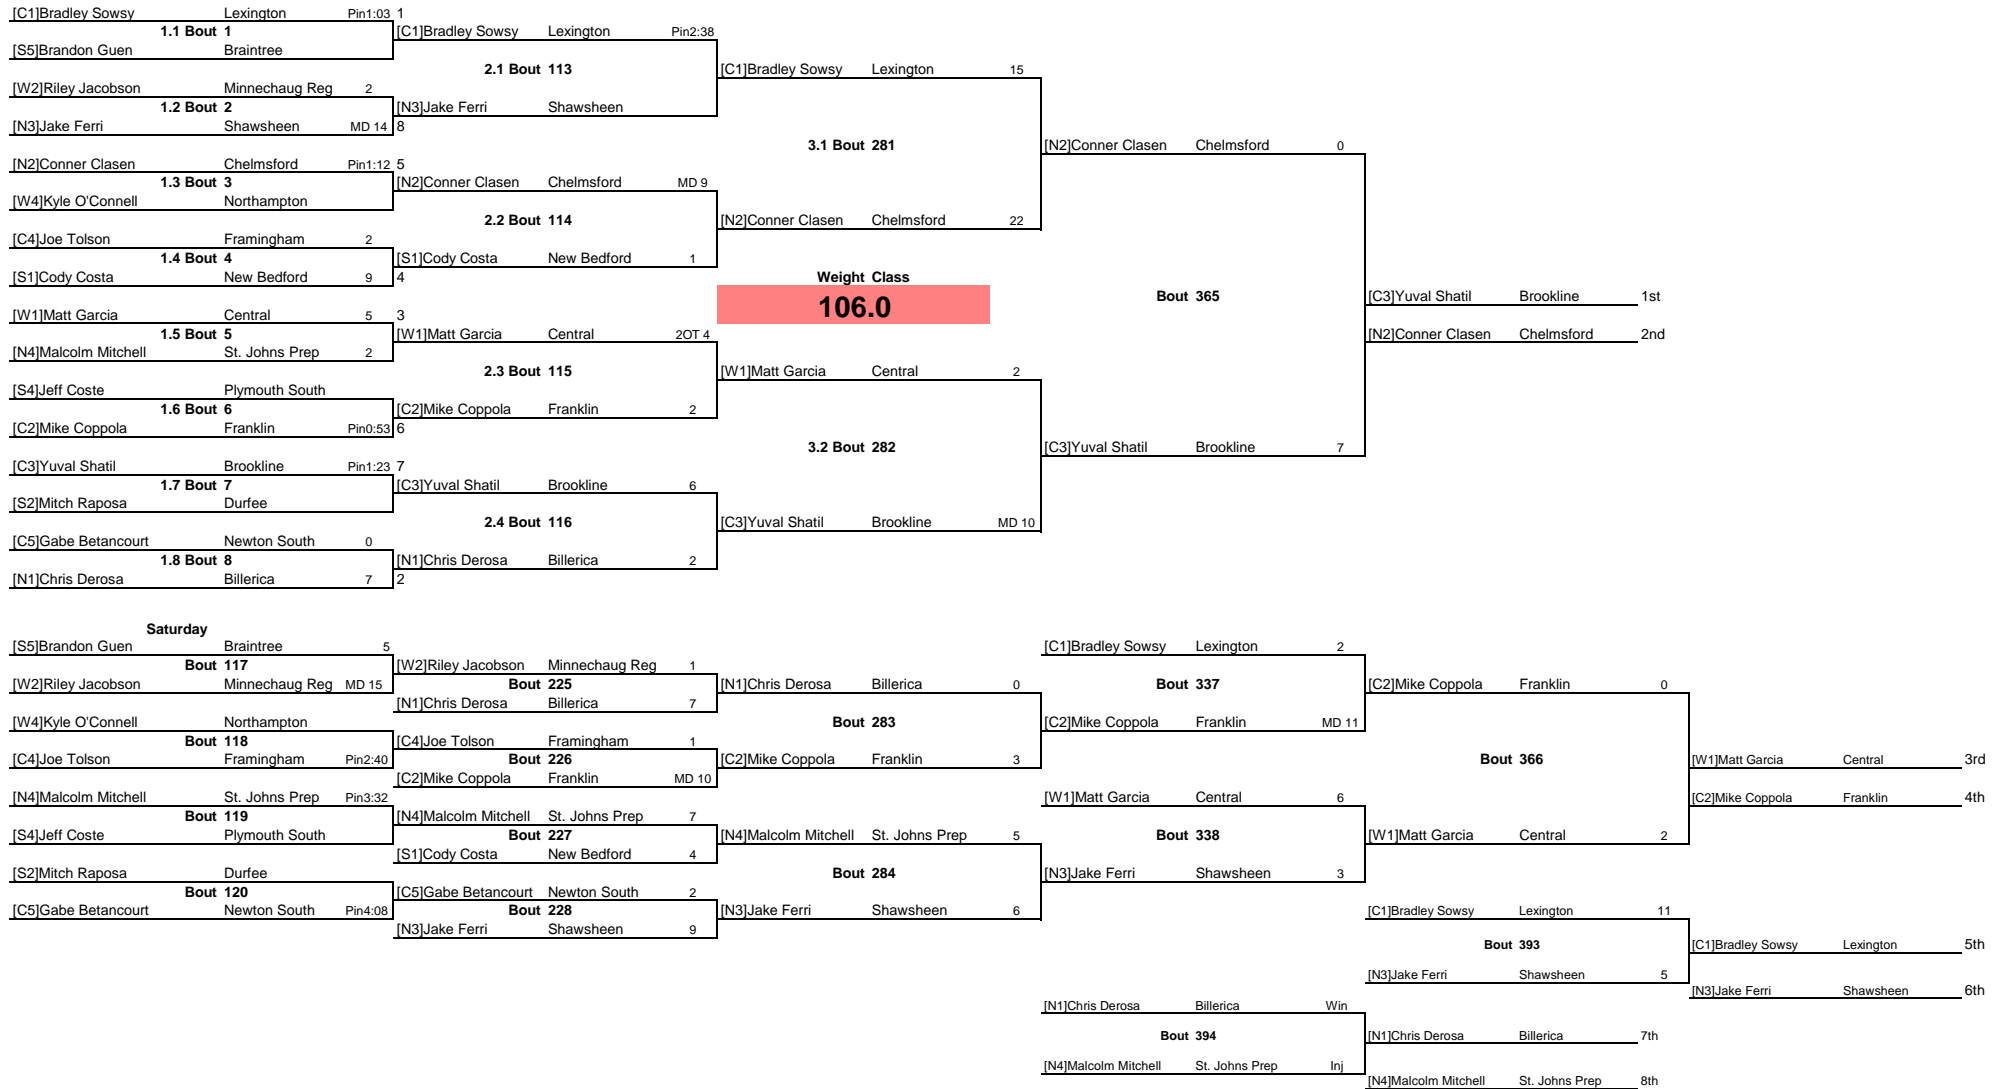

<u>Team Code</u>	<u>Score</u>
<u>Putnam Voc</u>	15.0
<u>Lexington</u>	15.0
<u>Newton North</u>	10.0
<u>Needham</u>	10.0
<u>Acton-Boxboro</u>	8.0
<u>Brockton</u>	8.0
<u>Mansfield</u>	3.0
<u>Newton South</u>	3.0
<u>Taunton</u>	3.0
<u>Ludlow</u>	3.0
<u>Braintree</u>	3.0
<u>Leominster</u>	2.0
<u>Longmeadow</u>	1.0
<u>Northampton</u>	0.0
<u>Everett</u>	0.0
<u>Quincy</u>	0.0
<u>Waltham</u>	0.0
<u>Andover</u>	0.0
<u>Cambridge R & L</u>	0.0

Note: All TIMES are ESTIMATES ONLY

2014 MIAA Division 1 State Tournament